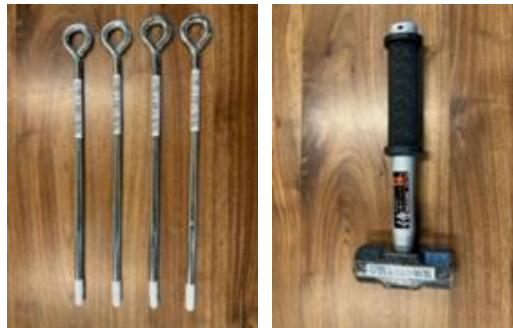

杭（4本）とハンマー（1本）

- ・ふわふわ本体が風で飛ばないように、地面に杭をうち、本体と結びつけます。