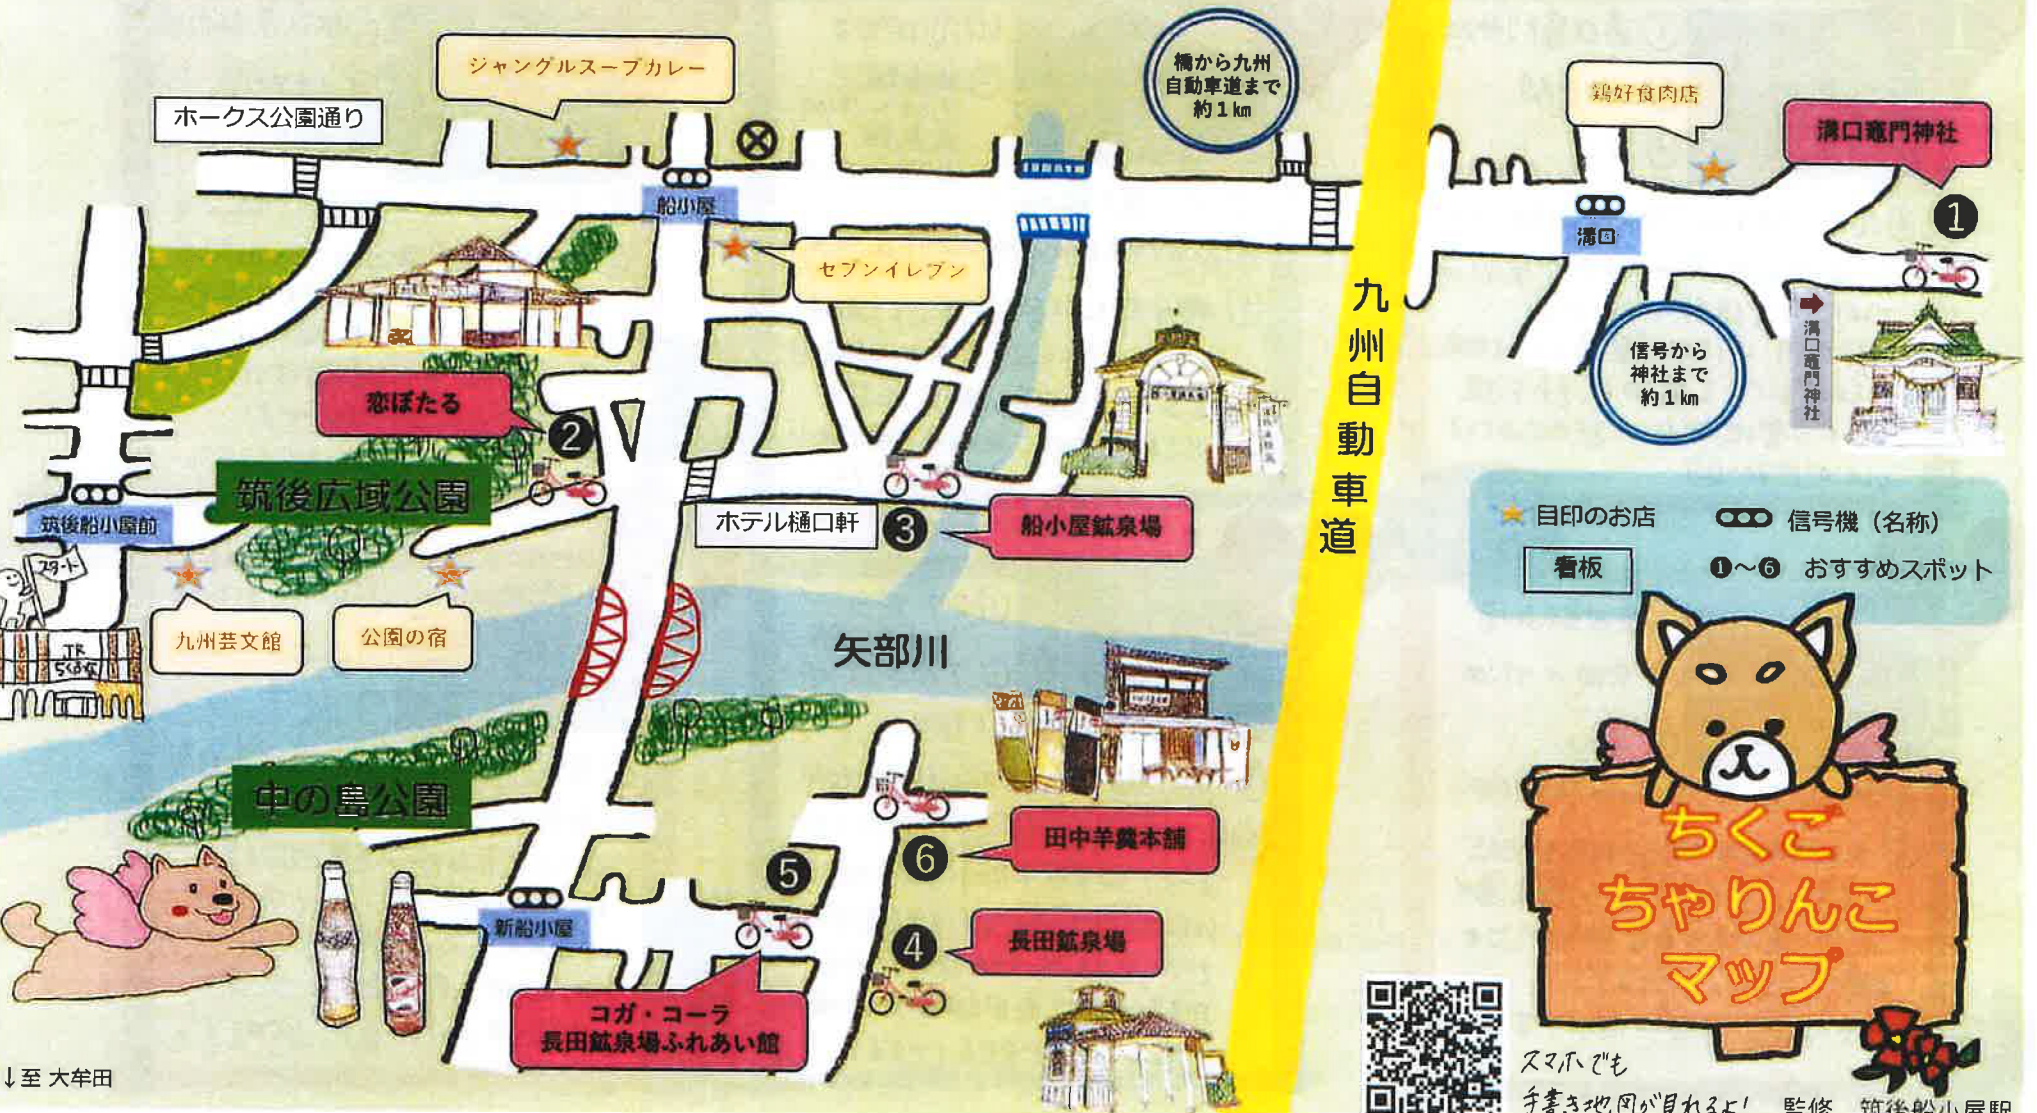

恋チャリに乗って GO GO ちっくご~!!

↑至久留米

※この案内

筑後広域公園内は自転車の乗り入れ禁止となっております。通過をする際は自転車から降りて通過して下さい。