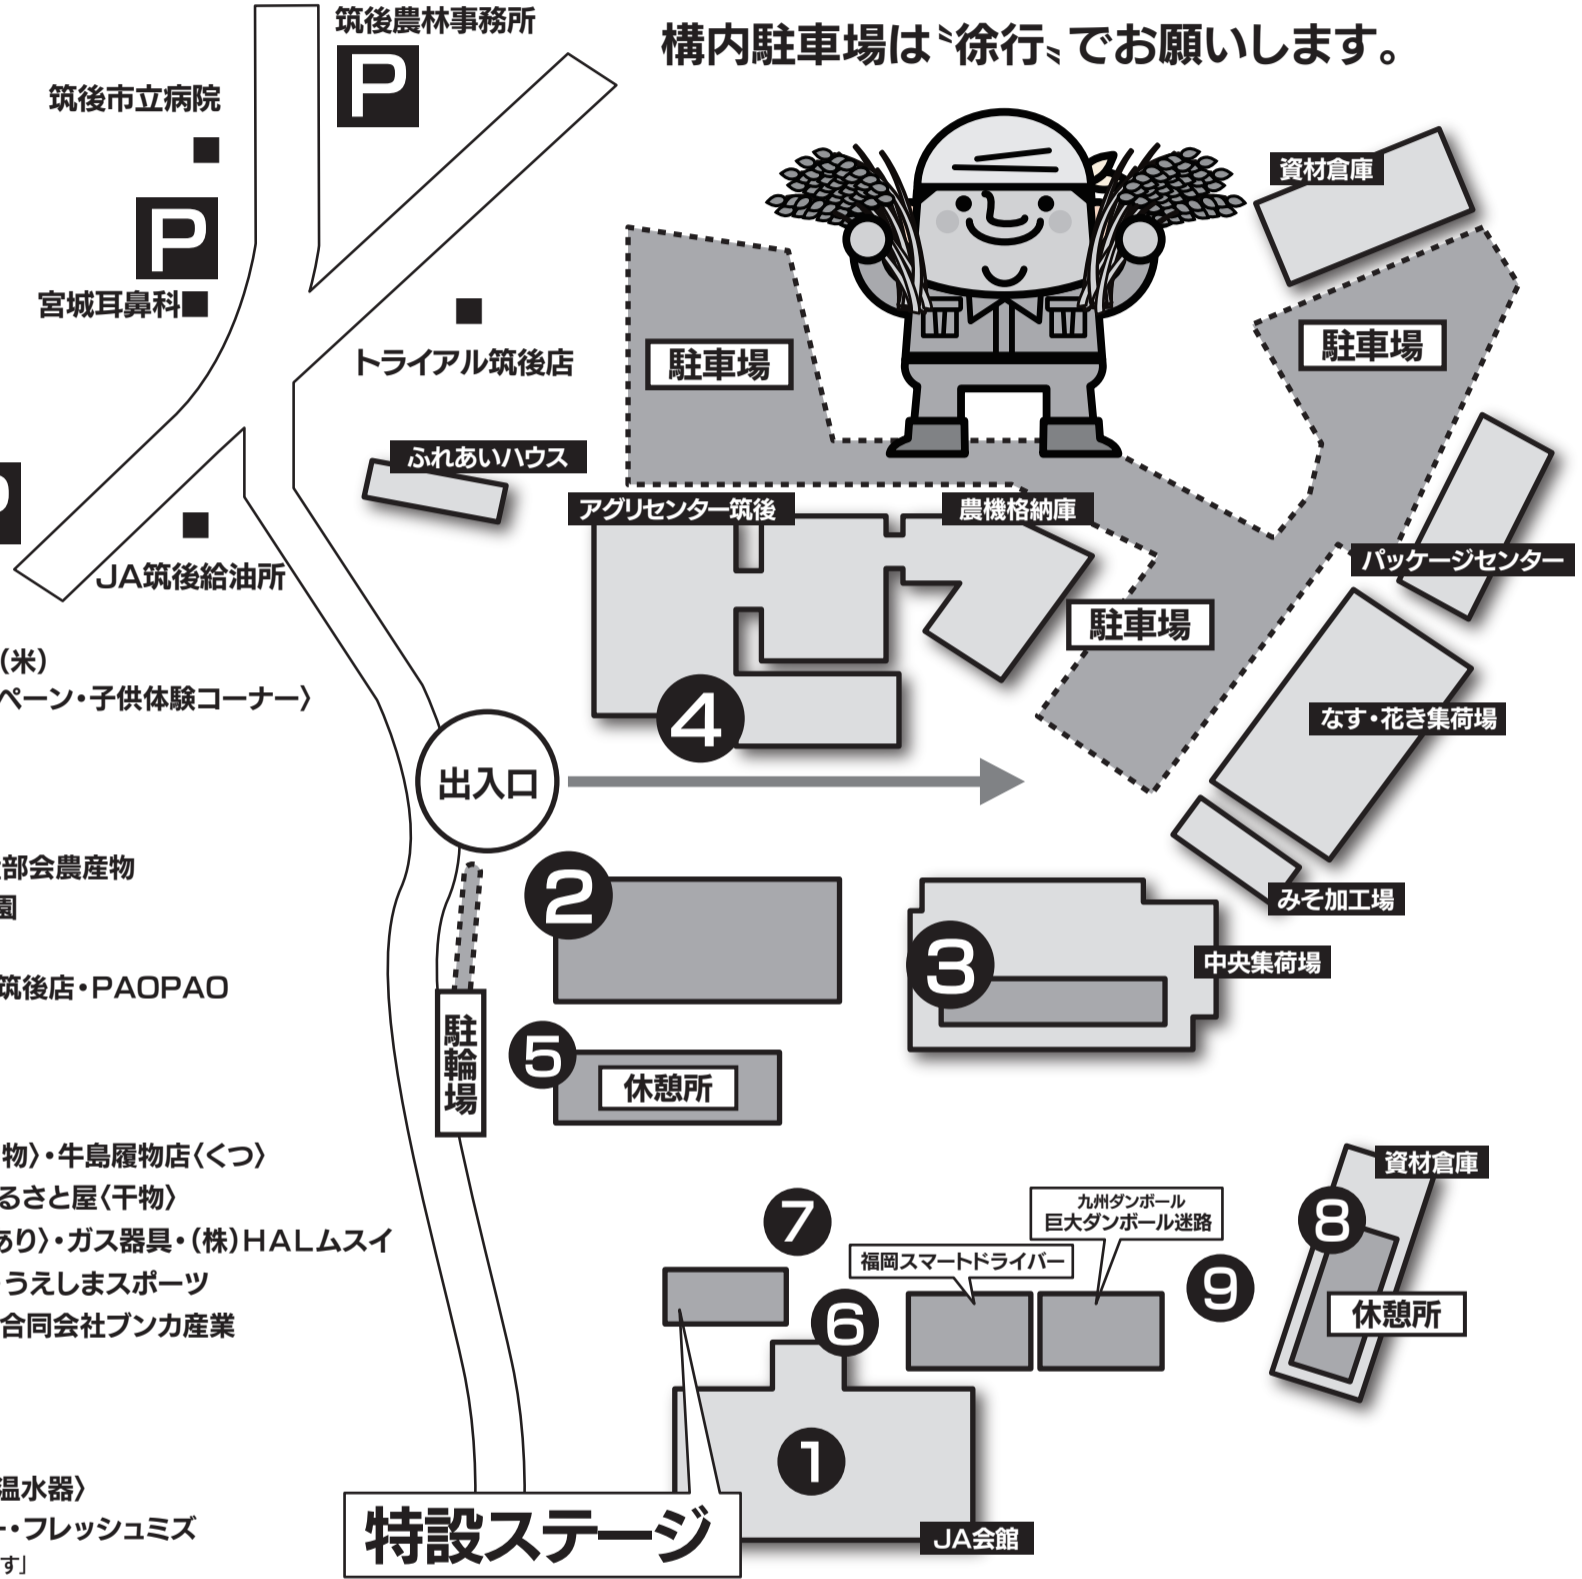

# 農業祭り

イベント会場のごあんない

## 令和の時代も、笑顔満祭

まんさい

**P 駐車場のご案内**  
 筑後特別支援学校構内駐車場  
 筑後農林事務所駐車場  
 筑後地区センター構内駐車場  
 宮城耳鼻咽喉科 北側駐車場  
※病院入り口前には駐車できません。  
※近隣施設への無断駐車もご迷惑になりますので  
 ご遠慮下さいますようお願いいたします。

**① ブースのご案内**

光延織物(はんでん もんぺ)  
 さつき会(みそ)・女性部(ごはん)・アグリ(米)  
 福岡スマートドライバー(交通安全キャンペーン・子供体験コーナー)  
 九州ダンボール(巨大段ボール迷路)

**④ ブースのご案内**

アグリセンターブース・農機具展示即売  
 ダイワ(太陽光発電)・トキヤ興産(太陽熱温水器)  
 スズキ自販福岡・新屋硝子アルミセンター・フレッシュミズ  
「順不同敬称略出店業者は変更になる場合があります」

開始時間	場所番号	イベント内容	開始時間	場所番号	イベント内容
9:00	①	女性部実績発表会	11:00	ステージ	くす玉割りで賞品ゲット! ① (お子様限定イベント)
	①	幼稚園・保育園児による絵画展示	11:30	ステージ	くす玉割りで賞品ゲット! ② (お子様限定イベント)
	②	JA青年部コーナー	12:00	⑧	JA女性部による「ふるまいだご汁」
	②	ちっご農産物コーナー	12:30		
	②	米・麦・大豆・消費拡大コーナー	13:00		
	③	アグリセンター即売会	13:30	ステージ	米の重さ当てクイズ結果発表!!
	④	農機具展示即売会	14:00	ステージ	Olioli hula ohana (フラダンス)
9:30	④	抽選会	14:30	ステージ	キッズダンス
	①	生産者大会	15:00	⑦	ゆるキャラ全員集合! いす獲りゲーム!
10:00	ステージ	ちっご健康隊 スマイル	15:30	ステージ	賞品ゲットじゃんけん大会
	ステージ	和太鼓 翔 による「和太鼓演奏」	16:00	⑥	紅白もち投げ

イベントの時間はステージなどの進行上変更になる場合があります。